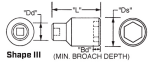

品番 : EA164XB-112A

品名 : 1/2"DRx1・1/16" インパクトソケット・デ ィーブ

販売価格	7,100円(税抜) / 7,810円(税込)		
カタログ価格	7,100円(税抜) / 7,810円(税込)		
在庫数	最新在庫: 0 (2026/07/03 08:02現在)		
商品入数	1	販売単位	個
カタログページ			

仕様

差込角	1/2"	対辺	1-1/16"
全長	88.9mm	外径	38.1mm
材質	スチール		
ピン固定用			
6ポイント			
接触面積が広くなり、グリップ力と強度が向上します。			
オイル仕上げの黒色酸化皮膜			
最高のフィット感と不屈の強度を実現するため、鍛造および機械加工されています			
最適な硬度、延性、耐久性を実現するため、精密な熱処理と焼き戻しが行われています			
開口部のサイズをすばやく判断できるように、読みやすいスタンプ パターンが付いています			
水銀不使用			