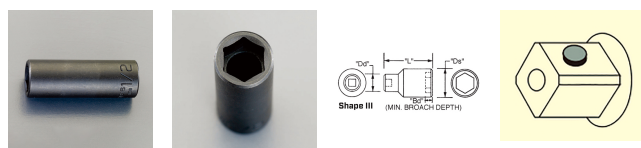

品番 : EA164XB-112A

品名 : 1/2"DRx1・1/16" インパクトソケット・デ ィーフ

販売価格	7,100円(税抜) / 7,810円(税込)		
カタログ価格	7,100円(税抜) / 7,810円(税込)		
在庫数	最新在庫: 0 (2026/07/03 07:11現在)		
商品入数	1	販売単位	個
カタログページ			

仕様

差込角	1/2"	対辺	1-1/16"
全長	88.9mm	外径	38.1mm
材質	スチール		
ピン固定用			
6ポイント			
接触面積が広くなり、グリップ力と強度が向上します。			
オイル仕上げの黒色酸化皮膜			
最高のフィット感と不屈の強度を実現するため、鍛造および機械加工されています			
最適な硬度、延性、耐久性を実現するため、精密な熱処理と焼き戻しが行われています			
開口部のサイズをすばやく判断できるように、読みやすいスタンプ パターンが付いています			
水銀不使用			