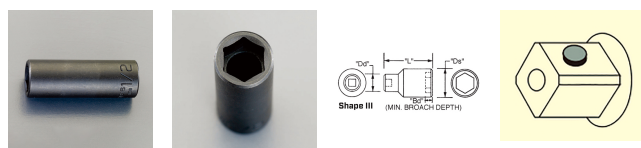

品番 : EA164XB-113A

品名 : 1/2"DRx 1-1/8" インパクトソケット・デ ィーブ

販売価格	8,250円(税抜) / 9,075円(税込)		
カタログ価格	8,250円(税抜) / 9,075円(税込)		
在庫数	最新在庫: 0 (2026/07/03 07:15現在)		
商品入数	1	販売単位	個
カタログページ			

仕様

差込角	1/2"	対辺	1-1/8"
全長	88.9mm	外径	41.2mm
材質	スチール		
ピン固定用			
6ポイント			
接触面積が広くなり、グリップ力と強度が向上します。			
オイル仕上げの黒色酸化皮膜			
最高のフィット感と不屈の強度を実現するため、鍛造および機械加工されています			
最適な硬度、延性、耐久性を実現するため、精密な熱処理と焼き戻しが行われています			
開口部のサイズをすばやく判断できるように、読みやすいスタンプ パターンが付いています			
水銀不使用			