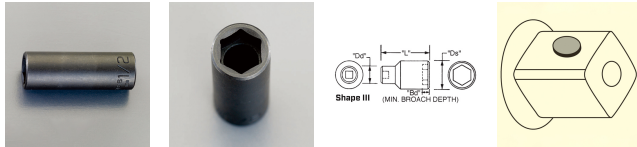

品番 : EA164XB-115

品名 : 1/2"DRx 1・1/4" インパクトソケット・デ ィーブ

販売価格	3,990円(税抜) / 4,389円(税込)		
カタログ価格	3,990円(税抜) / 4,389円(税込)		
在庫数	最新在庫: 6 (2026/07/03 07:11現在)		
商品入数	1	販売単位	個
カタログページ	0471ページ		

カタログ訂正 25/12/10 ●対辺…(誤)1/4¥" (正)1・1/4¥" (No.56 No.57 1115)

仕様

差込角	1/2"	対辺	1-1/4"
全長	88.9mm	外径	44.5mm
材質	スチール		
ピン固定用			
6ポイント			
接触面積が広くなり、グリップ力と強度が向上します。			
オイル仕上げの黒色酸化皮膜			
最高のフィット感と不屈の強度を実現するため、鍛造および機械加工されています			
最適な硬度、延性、耐久性を実現するため、精密な熱処理と焼き戻しが行われています			
開口部のサイズをすばやく判断できるように、読みやすいスタンプ パターンが付いています			
水銀不使用			