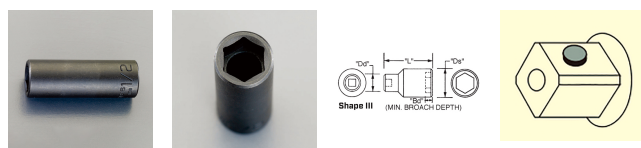

品番 : EA164XB-115A

品名 : 1/2"DRx 1-1/4" インパクトソケット・デ ィーブ

販売価格	8,870円(税抜) / 9,757円(税込)		
カタログ価格	8,870円(税抜) / 9,757円(税込)		
在庫数	最新在庫: 0 (2026/07/03 06:13現在)		
商品入数	1	販売単位	個
カタログページ			

仕様

差込角	1/2"	対辺	1-1/4"
全長	88.9mm	外径	44.5mm
材質	スチール		
ピン固定用			
6ポイント			
接触面積が広くなり、グリップ力と強度が向上します。			
オイル仕上げの黒色酸化皮膜			
最高のフィット感と不屈の強度を実現するため、鍛造および機械加工されています			
最適な硬度、延性、耐久性を実現するため、精密な熱処理と焼き戻しが行われています			
開口部のサイズをすばやく判断できるように、読みやすいスタンプ パターンが付いています			
水銀不使用			