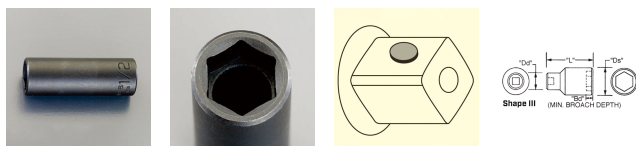

品番：EA164XB-116A

品名：1/2"DRx1・5/16" インパクトソケット・デューブ

販売価格	9,100円(税抜) / 10,010円(税込)		
カタログ価格	9,100円(税抜) / 10,010円(税込)		
在庫数	最新在庫: 0 (2026/07/03 07:02現在)		
商品入数	1	販売単位	個
カタログページ			

仕様

差込角	1/2"	対辺	1-5/16"
全長	92.1mm	外径	51.2mm
材質	スチール		
ピン固定用			
6ポイント			
接触面積が広くなり、グリップ力と強度が向上します。			
オイル仕上げの黒色酸化皮膜			
最高のフィット感と不屈の強度を実現するため、鍛造および機械加工されています			
最適な硬度、延性、耐久性を実現するため、精密な熱処理と焼き戻しが行われています			
開口部のサイズをすばやく判断できるように、読みやすいスタンプパターンが付いています			
水銀不使用			