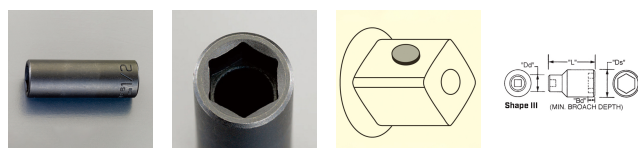

品番：EA164XB-118A

品名：1/2"DRx1・7/16" インパクトソケット・デューブ

販売価格	10,200円(税抜) / 11,220円(税込)		
カタログ価格	10,200円(税抜) / 11,220円(税込)		
在庫数	最新在庫: 0 (2026/07/03 07:02現在)		
商品入数	1	販売単位	個
カタログページ			

仕様

差込角	1/2"	対辺	1-7/16"
全長	92.1mm	外径	54.8mm
材質	スチール		
ピン固定用			
6ポイント			
接触面積が広くなり、グリップ力と強度が向上します。			
オイル仕上げの黒色酸化皮膜			
最高のフィット感と不屈の強度を実現するため、鍛造および機械加工されています			
最適な硬度、延性、耐久性を実現するため、精密な熱処理と焼き戻しが行われています			
開口部のサイズをすばやく判断できるように、読みやすいスタンプパターンが付いています			
水銀不使用			