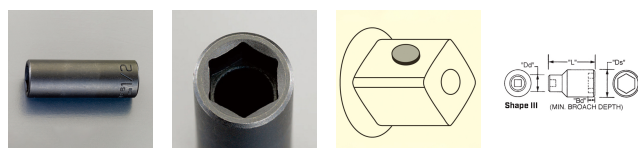

品番：EA164XB-119A

品名：1/2"DRx 1-1/2" インパクトソケット・デ ィーフ

販売価格	10,700円(税抜) / 11,770円(税込)		
カタログ価格	10,700円(税抜) / 11,770円(税込)		
在庫数	最新在庫: 0 (2026/07/03 07:02現在)		
商品入数	1	販売単位	個
カタログページ			

仕様

差込角	1/2"	対辺	1-1/2"
全長	92.1mm	外径	56.8mm
材質	スチール		
ピン固定用			
6ポイント			
接触面積が広くなり、グリップ力と強度が向上します。			
オイル仕上げの黒色酸化皮膜			
最高のフィット感と不屈の強度を実現するため、鍛造および機械加工されています			
最適な硬度、延性、耐久性を実現するため、精密な熱処理と焼き戻しが行われています			
開口部のサイズをすばやく判断できるように、読みやすいスタンプパターンが付いています			
水銀不使用			