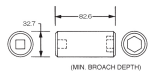

品番：EA164XB-22A

品名：1/2"DRx22mm インパクトソケット・デューフ

販売価格	5,710円(税抜) / 6,281円(税込)		
カタログ価格	5,710円(税抜) / 6,281円(税込)		
在庫数	最新在庫: 0 (2026/07/03 01:32現在)		
商品入数	1	販売単位	個
カタログページ			

#### 仕様

対辺	22mm	差込角	1/2"
外径	32.7mm	全長	82.6mm
材質	スチール		
ピン固定用			
6ポイント			
接触面積が広くなり、グリップ力と強度が向上します。			
オイル仕上げの黒色酸化皮膜			
最高のフィット感と不屈の強度を実現するため、鍛造および機械加工されています			
最適な硬度、延性、耐久性を実現するため、精密な熱処理と焼き戻しが行われています			
開口部のサイズをすばやく判断できるように、読みやすいスタンプ パターンが付いています			
水銀不使用			