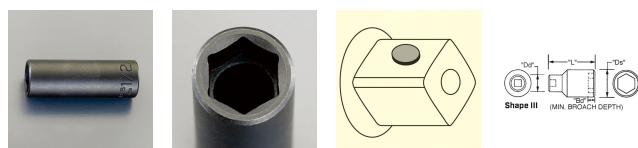

品番：EA164XB-30A

品名：1/2"DRx30mm インパクトソケット・デ ィーフ°

販売価格	7,220円(税抜) / 7,942円(税込)		
カタログ価格	7,220円(税抜) / 7,942円(税込)		
在庫数	最新在庫: 0 (2026/07/03 02:11現在)		
商品入数	1	販売単位	個
カタログページ			

仕様

差込角	1/2"	対辺	30mm
全長	88.9mm	外径	42.9mm
材質	スチール		
ピン固定用			
6ポイント			
接触面積が広くなり、グリップ力と強度が向上します。			
オイル仕上げの黒色酸化皮膜			
最高のフィット感と不屈の強度を実現するため、鍛造および機械加工されています			
最適な硬度、延性、耐久性を実現するため、精密な熱処理と焼き戻しが行われています			
開口部のサイズをすばやく判断できるように、読みやすいスタンプ パターンが付いています			
水銀不使用			