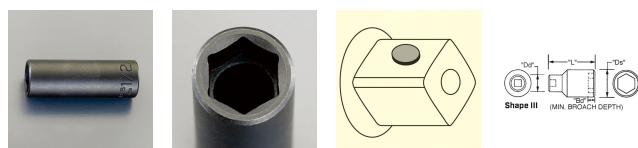

品番：EA164XB-31A

品名：1/2"DRx31mm インパクトソケット・デ ィーフ

販売価格	7,380円(税抜) / 8,118円(税込)		
カタログ価格	7,380円(税抜) / 8,118円(税込)		
在庫数	最新在庫: 0 (2026/07/03 02:11現在)		
商品入数	1	販売単位	個
カタログページ			

仕様

差込角	1/2"	対辺	31mm
全長	88.9mm	外径	44.5mm
材質	スチール		
ピン固定用			
6ポイント			
接触面積が広くなり、グリップ力と強度が向上します。			
オイル仕上げの黒色酸化皮膜			
最高のフィット感と不屈の強度を実現するため、鍛造および機械加工されています			
最適な硬度、延性、耐久性を実現するため、精密な熱処理と焼き戻しが行われています			
開口部のサイズをすばやく判断できるように、読みやすいスタンプ パターンが付いています			
水銀不使用			