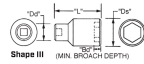

品番：EA164XB-34A

品名：1/2"DRx34mm インパクトソケット・デューフ°

販売価格	9,310円(税抜) / 10,241円(税込)		
カタログ価格	9,310円(税抜) / 10,241円(税込)		
在庫数	最新在庫: 0 (2026/07/03 02:11現在)		
商品入数	1	販売単位	個
カタログページ			

仕様

差込角	1/2"	対辺	34mm
全長	88.9mm	外径	51.2mm
材質	スチール		
ピン固定用			
6ポイント			
接触面積が広くなり、グリップ力と強度が向上します。			
オイル仕上げの黒色酸化皮膜			
最高のフィット感と不屈の強度を実現するため、鍛造および機械加工されています			
最適な硬度、延性、耐久性を実現するため、精密な熱処理と焼き戻しが行われています			
開口部のサイズをすばやく判断できるように、読みやすいスタンプ パターンが付いています			
水銀不使用			