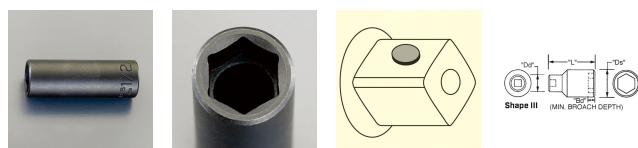

品番：EA164XB-35A

品名：1/2"DRx35mm インパクトソケット・デューフ°

販売価格	9,340円(税抜) / 10,274円(税込)		
カタログ価格	9,340円(税抜) / 10,274円(税込)		
在庫数	最新在庫: 0 (2026/07/03 02:10現在)		
商品入数	1	販売単位	個
カタログページ			

仕様

差込角	1/2"	対辺	35mm
全長	88.9mm	外径	52.4mm
材質	スチール		
ピン固定用			
6ポイント			
接触面積が広くなり、グリップ力と強度が向上します。			
オイル仕上げの黒色酸化皮膜			
最高のフィット感と不屈の強度を実現するため、鍛造および機械加工されています			
最適な硬度、延性、耐久性を実現するため、精密な熱処理と焼き戻しが行われています			
開口部のサイズをすばやく判断できるように、読みやすいスタンプ パターンが付いています			
水銀不使用			