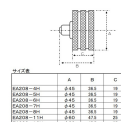

爪先端部だけが開くのを防ぎますので、銅管がセットしやすく 拡管ができます

仕様

適合銅管外径	1・1/4"	冷媒管呼径	31.75mm
水道管呼径	—		
EA208、208BS、208H、208HA、旧208E専用			
爪痕が縦線で残りますので、矯正の為少しパイプを回し最後の仕上げをすときれいに仕上がります。			
なまし銅管用			
6本の爪押さえピン			
爪先端部だけが開くのを防ぎますので、銅管がセットしやすく確実な拡管ができます。			

株式会社エスコ

大阪府大阪市西区立売堀3丁目8番14号 06-6532-6226(代表)

© 2018 ESCO Co.,Ltd.