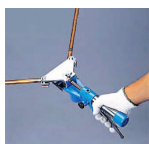

品番：EA275RH-234

品名：1/4"・3/8"・1/2" ベンダーヘッド(逆作用)

| | | | |
|---------|--------------------------------|------|---|
| 販売価格 | 10,300円(税抜) / 11,330円(税込) | | |
| カタログ価格 | 10,300円(税抜) / 11,330円(税込) | | |
| 在庫数 | 最新在庫: 127 (2026/06/13 06:45現在) | | |
| 商品入数 | 1 | 販売単位 | 個 |
| カタログページ | 0014ページ | | |