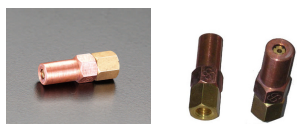

品番 : EA300BH-10

品名 : #450/M6x1.0 四割火口(プロパン・天然ガス用)

販売価格	1,700円(税抜) / 1,870円(税込)		
カタログ価格	1,700円(税抜) / 1,870円(税込)		
在庫数	最新在庫: 0 (2026/06/11 04:42現在)		
商品入数	1	販売単位	個
カタログページ	0069ページ		

#### 仕様

対象ガス	プロパンガス、天然ガス(13A)	用途	EA300-1、EA300M、EA300M-4E、EA300MB、EA300MB-0用
材質	真鍮+銅	ねじサイズ	M6×1.0
呼び	#450	穴径	1.7mm
全長	29mm	六角対辺	9mm
四割			