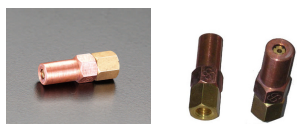

品番 : EA300BH-10

品名 : #450/M6x1.0 四割火口(プロパン・天然ガス用)

販売価格	1,700円(税抜) / 1,870円(税込)		
カタログ価格	1,700円(税抜) / 1,870円(税込)		
在庫数	最新在庫: 0 (2026/06/11 03:14現在)		
商品入数	1	販売単位	個
カタログページ	0069ページ		

#### 仕様

対象ガス	プロパンガス、天然ガス(13A)	用途	EA300-1、EA300M、EA300M-4E、EA300MB、EA300MB-0用
材質	真鍮+銅	ねじサイズ	M6×1.0
呼び	#450	穴径	1.7mm
全長	29mm	六角対辺	9mm
四割			