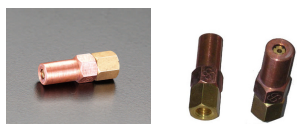

品番 : EA300BH-11

品名 : #500/M6x1.0 四割火口(プロパン・天然ガス用)

販売価格	1,700円(税抜) / 1,870円(税込)		
カタログ価格	1,700円(税抜) / 1,870円(税込)		
在庫数	最新在庫: 1 (2026/06/11 03:14現在)		
商品入数	1	販売単位	個
カタログページ	0069ページ		

仕様

対象ガス	プロパンガス、天然ガス(13A)	用途	EA300-1、EA300M、EA300M-4E、EA300MB、EA300MB-0用
材質	真鍮+銅	ねじサイズ	M6×1.0
呼び	#500	穴径	1.8mm
全長	29mm	六角対辺	9mm
四割			