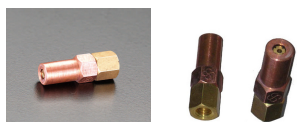

品番 : EA300BH-12

品名 : #630/M6x1.0 四割火口(プロパン・天然ガス用)

販売価格	1,700円(税抜) / 1,870円(税込)		
カタログ価格	1,700円(税抜) / 1,870円(税込)		
在庫数	最新在庫: 5 (2026/06/11 03:14現在)		
商品入数	1	販売単位	個
カタログページ	0069ページ		

仕様

対象ガス	プロパンガス、天然ガス(13A)	用途	EA300-1、EA300M、EA300M-4E、EA300MB、EA300MB-0用
材質	真鍮+銅	ねじサイズ	M6×1.0
呼び	#630	穴径	2.0mm
全長	29mm	六角対辺	9mm
四割			