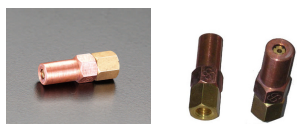

品番 : EA300BH-3

品名 : #100/M6x1.0 四割火口(プロパン・天然ガス用)

販売価格	1,700円(税抜) / 1,870円(税込)		
カタログ価格	1,700円(税抜) / 1,870円(税込)		
在庫数	最新在庫: 1 (2026/06/11 01:40現在)		
商品入数	1	販売単位	個
カタログページ	0069ページ		

仕様

対象ガス	プロパンガス、天然ガス(13A)	用途	EA300-1、EA300M、EA300M-4E、EA300MB、EA300MB-0用
材質	真鍮+銅	ねじサイズ	M6×1.0
呼び	#100	穴径	0.9mm
全長	29mm	六角対辺	9mm
四割			