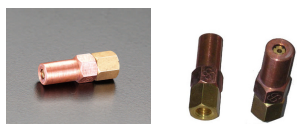

品番 : EA300BH-4

品名 : #140/M6x1.0 四割火口(プロパン・天然ガス用)

販売価格	1,700円(税抜) / 1,870円(税込)		
カタログ価格	1,700円(税抜) / 1,870円(税込)		
在庫数	最新在庫: 37 (2026/06/11 04:20現在)		
商品入数	1	販売単位	個
カタログページ	0069ページ		

仕様

対象ガス	プロパンガス、天然ガス(13A)	用途	EA300-1、EA300M、EA300M-4E、EA300MB、EA300MB-0用
材質	真鍮+銅	ねじサイズ	M6×1.0
呼び	#140	穴径	1.0mm
全長	29mm	六角対辺	9mm
四割			