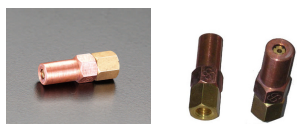

品番 : EA300BH-4

品名 : #140/M6x1.0 四割火口(プロパン・天然ガス用)

販売価格	1,700円(税抜) / 1,870円(税込)		
カタログ価格	1,700円(税抜) / 1,870円(税込)		
在庫数	最新在庫: 37 (2026/06/11 03:12現在)		
商品入数	1	販売単位	個
カタログページ	0069ページ		

#### 仕様

対象ガス	プロパンガス、天然ガス(13A)	用途	EA300-1、EA300M、EA300M-4E、EA300MB、EA300MB-0用
材質	真鍮+銅	ねじサイズ	M6×1.0
呼び	#140	穴径	1.0mm
全長	29mm	六角対辺	9mm
四割			