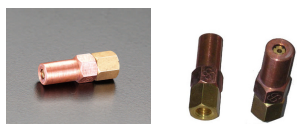

品番 : EA300BH-5

品名 : #200/M6x1.0 四割火口(プロパン・天然ガス用)

販売価格	1,700円(税抜) / 1,870円(税込)		
カタログ価格	1,700円(税抜) / 1,870円(税込)		
在庫数	最新在庫: 3 (2026/06/11 04:21現在)		
商品入数	1	販売単位	個
カタログページ	0069ページ		

仕様

対象ガス	プロパンガス、天然ガス(13A)	用途	EA300-1、EA300M、EA300M-4E、EA300MB、EA300MB-0用
材質	真鍮+銅	ねじサイズ	M6×1.0
呼び	#200	穴径	1.2mm
全長	29mm	六角対辺	9mm
四割			