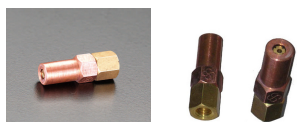

品番 : EA300BH-5

品名 : #200/M6x1.0 四割火口(プロパン・天然ガス用)

販売価格	1,700円(税抜) / 1,870円(税込)		
カタログ価格	1,700円(税抜) / 1,870円(税込)		
在庫数	最新在庫: 3 (2026/06/11 03:12現在)		
商品入数	1	販売単位	個
カタログページ	0069ページ		

仕様

対象ガス	プロパンガス、天然ガス(13A)	用途	EA300-1、EA300M、EA300M-4E、EA300MB、EA300MB-0用
材質	真鍮+銅	ねじサイズ	M6×1.0
呼び	#200	穴径	1.2mm
全長	29mm	六角対辺	9mm
四割			