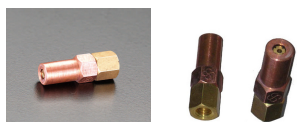

品番 : EA300BH-6

品名 : #225/M6x1.0 四割火口(プロパン・天然ガス用)

販売価格	1,700円(税抜) / 1,870円(税込)		
カタログ価格	1,700円(税抜) / 1,870円(税込)		
在庫数	最新在庫: 1 (2026/06/11 03:14現在)		
商品入数	1	販売単位	個
カタログページ	0069ページ		

#### 仕様

対象ガス	プロパンガス、天然ガス(13A)	用途	EA300-1、EA300M、EA300M-4E、EA300MB、EA300MB-0用
材質	真鍮+銅	ねじサイズ	M6×1.0
呼び	#225	穴径	1.3mm
全長	29mm	六角対辺	9mm
四割			