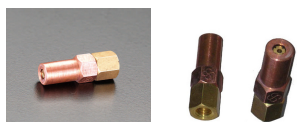

品番 : EA300BH-6

品名 : #225/M6x1.0 四割火口(プロパン・天然ガス用)

販売価格	1,700円(税抜) / 1,870円(税込)		
カタログ価格	1,700円(税抜) / 1,870円(税込)		
在庫数	最新在庫: 1 (2026/06/11 04:31現在)		
商品入数	1	販売単位	個
カタログページ	0069ページ		

#### 仕様

対象ガス	プロパンガス、天然ガス(13A)	用途	EA300-1、EA300M、EA300M-4E、EA300MB、EA300MB-0用
材質	真鍮+銅	ねじサイズ	M6×1.0
呼び	#225	穴径	1.3mm
全長	29mm	六角対辺	9mm
四割			