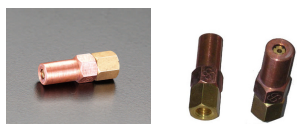

品番 : EA300BH-7

品名 : #250/M6x1.0 四割火口(プロパン・天然ガス用)

販売価格	1,700円(税抜) / 1,870円(税込)		
カタログ価格	1,700円(税抜) / 1,870円(税込)		
在庫数	最新在庫: 1 (2026/06/11 03:13現在)		
商品入数	1	販売単位	個
カタログページ	0069ページ		

仕様

対象ガス	プロパンガス、天然ガス(13A)	用途	EA300-1、EA300M、EA300M-4E、EA300MB、EA300MB-0用
材質	真鍮+銅	ねじサイズ	M6×1.0
呼び	#250	穴径	1.4mm
全長	29mm	六角対辺	9mm
四割			