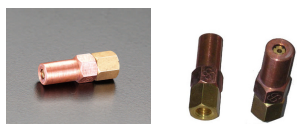

品番 : EA300BH-7

品名 : #250/M6x1.0 四割火口(プロパン・天然ガス用)

販売価格	1,700円(税抜) / 1,870円(税込)		
カタログ価格	1,700円(税抜) / 1,870円(税込)		
在庫数	最新在庫: 1 (2026/06/11 04:21現在)		
商品入数	1	販売単位	個
カタログページ	0069ページ		

#### 仕様

対象ガス	プロパンガス、天然ガス(13A)	用途	EA300-1、EA300M、EA300M-4E、EA300MB、EA300MB-0用
材質	真鍮+銅	ねじサイズ	M6×1.0
呼び	#250	穴径	1.4mm
全長	29mm	六角対辺	9mm
四割			