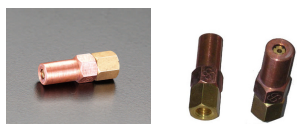

品番 : EA300BH-8

品名 : #315/M6x1.0 四割火口(プロパン・天然ガス用)

販売価格	1,700円(税抜) / 1,870円(税込)		
カタログ価格	1,700円(税抜) / 1,870円(税込)		
在庫数	最新在庫: 2 (2026/06/11 02:59現在)		
商品入数	1	販売単位	個
カタログページ	0069ページ		

仕様

対象ガス	プロパンガス、天然ガス(13A)	用途	EA300-1、EA300M、EA300M-4E、EA300MB、EA300MB-0用
材質	真鍮+銅	ねじサイズ	M6×1.0
呼び	#315	穴径	1.5mm
全長	29mm	六角対辺	9mm
四割			