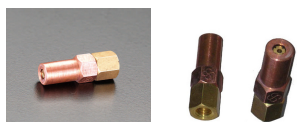

品番 : EA300BH-9

品名 : #400/M6x1.0 四割火口(プロパン・天然ガス用)

販売価格	1,700円(税抜) / 1,870円(税込)		
カタログ価格	1,700円(税抜) / 1,870円(税込)		
在庫数	最新在庫: 1 (2026/06/11 03:11現在)		
商品入数	1	販売単位	個
カタログページ	0069ページ		

仕様

対象ガス	プロパンガス、天然ガス(13A)	用途	EA300-1、EA300M、EA300M-4E、EA300MB、EA300MB-0用
材質	真鍮+銅	ねじサイズ	M6×1.0
呼び	#400	穴径	1.6mm
全長	29mm	六角対辺	9mm
四割			