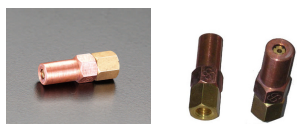

品番 : EA300BH-9

品名 : #400/M6x1.0 四割火口(プロパン・天然ガス用)

販売価格	1,700円(税抜) / 1,870円(税込)		
カタログ価格	1,700円(税抜) / 1,870円(税込)		
在庫数	最新在庫: 1 (2026/06/11 04:28現在)		
商品入数	1	販売単位	個
カタログページ	0069ページ		

#### 仕様

対象ガス	プロパンガス、天然ガス(13A)	用途	EA300-1、EA300M、EA300M-4E、EA300MB、EA300MB-0用
材質	真鍮+銅	ねじサイズ	M6×1.0
呼び	#400	穴径	1.6mm
全長	29mm	六角対辺	9mm
四割			