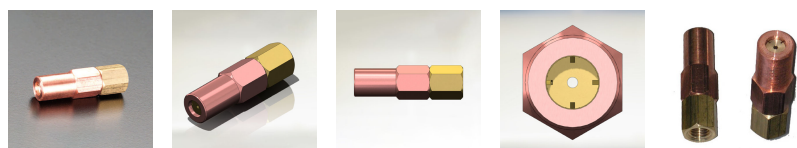

品番 : EA300BJ-10

品名 : #450/M8x1.0 四割火口(プロパン・天然ガス用)

販売価格	1,910円(税抜) / 2,101円(税込)		
カタログ価格	1,910円(税抜) / 2,101円(税込)		
在庫数	最新在庫: 9 (2026/06/11 03:16現在)		
商品入数	1	販売単位	個
カタログページ	0069ページ		

#### 仕様

対象ガス	プロパンガス、天然ガス(13A)	呼び	#450
穴径	1.7mm	全長	40mm
用途	EA300H-2用	材質	真鍮+銅
ねじサイズ	M8×1.0	六角対辺	11mm

柔らかく厚みのある火炎を生成する火口です。高温・高出力に対応させる為、外管に銅を使用しております。

四割