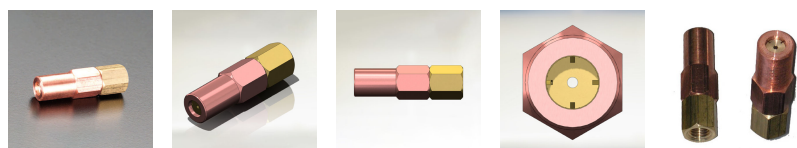

品番 : EA300BJ-5

品名 : #200/M8x1.0 四割火口(プロパン・天然ガス用)

販売価格	1,910円(税抜) / 2,101円(税込)		
カタログ価格	1,910円(税抜) / 2,101円(税込)		
在庫数	最新在庫: 1 (2026/06/11 04:42現在)		
商品入数	1	販売単位	個
カタログページ	0069ページ		

仕様

対象ガス	プロパンガス、天然ガス(13A)	呼び	#200
穴径	1.2mm	全長	40mm
用途	EA300H-2用	材質	真鍮+銅
ねじサイズ	M8×1.0	六角対辺	11mm

柔らかく厚みのある火炎を生成する火口です。高温・高出力に対応させる為、外管に銅を使用しております。

四割

株式会社エスコ

大阪府大阪市西区立売堀3丁目8番14号 06-6532-6226(代表)

© 2018 ESCO Co.,Ltd.