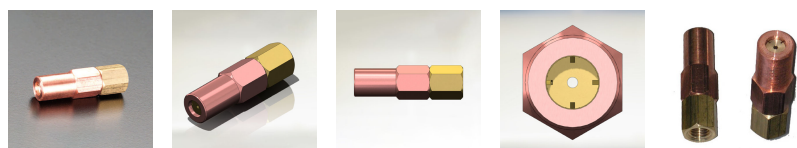

品番 : EA300BJ-5

品名 : #200/M8x1.0 四割火口(プロパン・天然ガス用)

販売価格	1,910円(税抜) / 2,101円(税込)		
カタログ価格	1,910円(税抜) / 2,101円(税込)		
在庫数	最新在庫: 1 (2026/06/11 03:14現在)		
商品入数	1	販売単位	個
カタログページ	0069ページ		

仕様

対象ガス	プロパンガス、天然ガス(13A)	呼び	#200
穴径	1.2mm	全長	40mm
用途	EA300H-2用	材質	真鍮+銅
ねじサイズ	M8×1.0	六角対辺	11mm

柔らかく厚みのある火炎を生成する火口です。高温・高出力に対応させる為、外管に銅を使用しております。

四割

株式会社エスコ

大阪府大阪市西区立売堀3丁目8番14号 06-6532-6226(代表)

© 2018 ESCO Co.,Ltd.