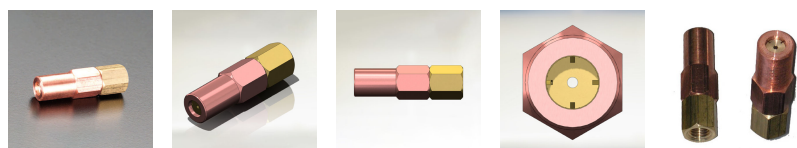

品番 : EA300BJ-8

品名 : #315/M8x1.0 四割火口(プロパン・天然ガス用)

販売価格	1,910円(税抜) / 2,101円(税込)		
カタログ価格	1,910円(税抜) / 2,101円(税込)		
在庫数	最新在庫: 5 (2026/06/11 04:31現在)		
商品入数	1	販売単位	個
カタログページ	0069ページ		

仕様

対象ガス	プロパンガス、天然ガス(13A)	呼び	#315
穴径	1.5mm	全長	40mm
用途	EA300H-2用	材質	真鍮+銅
ねじサイズ	M8×1.0	六角対辺	11mm

柔らかく厚みのある火炎を生成する火口です。高温・高出力に対応させる為、外管に銅を使用しております。

四割

株式会社エスコ

大阪府大阪市西区立売堀3丁目8番14号 06-6532-6226(代表)

© 2018 ESCO Co.,Ltd.