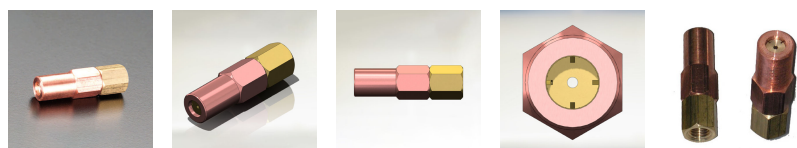

品番 : EA300BJ-8

品名 : #315/M8x1.0 四割火口(プロパン・天然ガス用)

販売価格	1,910円(税抜) / 2,101円(税込)		
カタログ価格	1,910円(税抜) / 2,101円(税込)		
在庫数	最新在庫: 5 (2026/06/11 03:14現在)		
商品入数	1	販売単位	個
カタログページ	0069ページ		

仕様

対象ガス	プロパンガス、天然ガス(13A)	呼び	#315
穴径	1.5mm	全長	40mm
用途	EA300H-2用	材質	真鍮+銅
ねじサイズ	M8×1.0	六角対辺	11mm

柔らかく厚みのある火炎を生成する火口です。高温・高出力に対応させる為、外管に銅を使用しております。

四割

株式会社エスコ

大阪府大阪市西区立売堀3丁目8番14号 06-6532-6226(代表)

© 2018 ESCO Co.,Ltd.