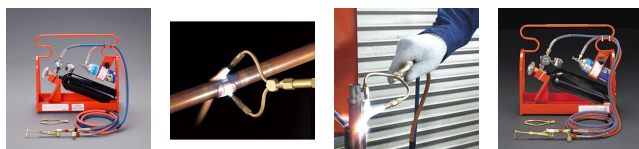

品番：EA300M-0

品名：ペットウェルダ―(フ°ロハ°ン・酸素)

販売価格	124,600円(税抜) / 137,060円(税込)		
カタログ価格	124,600円(税抜) / 137,060円(税込)		
在庫数	最新在庫: 5 (2025/08/04 13:08現在)		
商品入数	1	販売単位	台
カタログページ	0069ページ		

満充填時、連続約2時間使用できます

仕様

セット内容	8点セット (EA303S-1)カートリッジボンベ×1 (EA300-41)酸素ボンベ(2L)×1付 (EB300M-9)LPバルブ×1 (EB300M-2A)酸素調整器×1 (EB300M-3A)酸素調整機圧力計×1 (EB300M-8)ホースセット3m(逆止弁付)×1 (EA300M-4)ショートサイズ溶接機×1 スタンド×1	酸素ボンベ	2L(※充填されておられません)
サイズ	460×190×490(H)mm	総重量	10kg
カートリッジボンベ	EA303S-1	2口溶接火口	1本(#100×2)
L型溶接火口	1本(#140×1)	推奨火口	#140まで(2口)、#315まで(L型)
満充填時、連続約2時間使用できます。			
LPバルブ			
酸素調整器			
吹管			
ホース3m(逆止弁付)			

※重要※

高圧ガス関連機器はその取扱いを誤ると火災、爆発などの重大事故につながる危険性がありますので、十分に注意して従事してください。また、作業者は必ず「ガス溶接技能講習終了証」「ガス溶接作業主任者免許」「その他労働大臣が定めるもの」のいずれかを有している者（もしくは有資格者から指導を受けた後、本取扱説明書を読み、理解した者しか、操作できません。

※ガス容器のバルブは静かに開き、調整器に供給されるガスの圧力が徐々に上がる様にしてください。急激にバルブを開けると、断熱圧縮などで思わぬ事故の原因になる事があります。