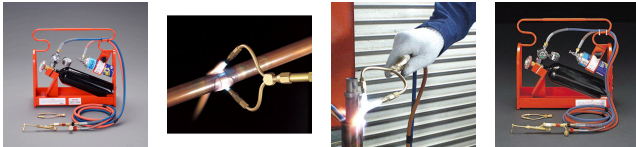

品番：EA300M-0

品名：ペットウェルダ―(フ°ロハ°ン・酸素)

販売価格	120,200円(税抜) / 132,220円(税込)		
カタログ価格	120,200円(税抜) / 132,220円(税込)		
在庫数	最新在庫: 4 (2026/05/17 09:27現在)		
商品入数	1	販売単位	台
カタログページ	0068ページ		

満充填時、連続約2時間使用できます

仕様

セット内容	8点セット (EA303S-1)カートリッジボンベ×1 (EA300-41)酸素ボンベ(2L)×1付 (EB300M-9)LPバルブ×1 (EB300M-2A)酸素調整器×1 (EB300M-3A)酸素調整機圧力計×1 (EB300M-8)ホースセット3m(逆止弁付)×1 (EA300M-4)ショートサイズ溶接機×1 スタンド×1	酸素ボンベ	2L(※充填されていません)
サイズ	460×190×490(H)mm	総重量	10kg
カートリッジボンベ	EA303S-1	2口溶接火口	1本(#100×2)
L型溶接火口	1本(#140×1)	推奨火口	#140まで(2口)、#315まで(L型)

満充填時、連続約2時間使用できます。

LPバルブ

酸素調整器

吹管

ホース3m(逆止弁付)

※重要※

高圧ガス関連機器はその取扱いを誤ると火災、爆発などの重大事故につながる危険性がありますので、十分に注意して従事してください。また、作業者は必ず「ガス溶接技能講習終了証」「ガス溶接作業主任者免許」「その他労働大臣が定めるもの」のいずれかを有している者（もしくは有資格者から指導を受けた後、本取扱説明書を読み、理解した者しか、操作できません。

※ガス容器のバルブは静かに開き、調整器に供給されるガスの圧力が徐々に上がる様にしてください。急激にバルブを開けると、断熱圧縮などで思わぬ事故の原因になる事があります。

株式会社エスコ

大阪府大阪市西区立売堀3丁目8番14号 06-6532-6226(代表)

© 2018 ESCO Co.,Ltd.