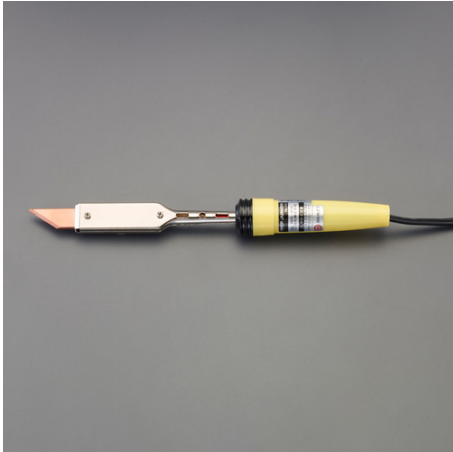

品番 : EA304HB-110

品名 : AC100V/100W 半田ごて

販売価格	2,350円(税抜) / 2,585円(税込)		
カタログ価格	2,350円(税抜) / 2,585円(税込)		
在庫数	最新在庫: 87 (2026/05/26 22:12現在)		
商品入数	1	販売単位	個
カタログページ	0689ページ		

仕様

メーカー	白光(HAKKO)	型番	344
用途	電気配線や金属のはんだ付けに	電源	AC100V(50/60Hz)
消費電力	100W	こて先温度	530℃
こて先	16mm	こて先形状	K型
全長	280mm	重量	160g
ヒーター	ニクロムヒーター	プラグ	平型

めっきを施していない銅のこて先のため、作業に合わせてヤスリで加工が可能です。

熱伝導の良い銅こて先を採用

RoHS規制対応品

株式会社エスコ

大阪府大阪市西区立売堀3丁目8番14号 06-6532-6226(代表)

© 2018 ESCO Co.,Ltd.