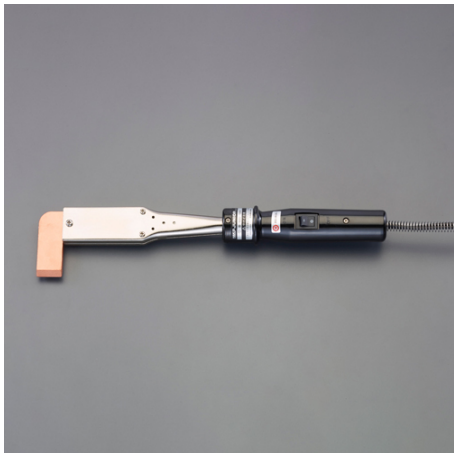

品番 : EA304HB-320

品名 : AC100V/300W 半田ごて

販売価格	7,140円(税抜) / 7,854円(税込)		
カタログ価格	7,140円(税抜) / 7,854円(税込)		
在庫数	最新在庫: 3 (2026/02/02 07:34現在)		
商品入数	1	販売単位	個
カタログページ	0689ページ		

仕様

メーカー	白光(HAKKO)	型番	365
用途	電気配線や金属のはんだ付けに	電源	AC100V(50/60Hz)
消費電力	300W	全長	338mm
こて先温度	580℃	こて先	30mm
こて先形状	T型	プラグ	平型
ヒーター	ニクロムヒーター	プラグ形状	平型プラグ
重量	600g		

めっきを施していない銅のこて先のため、作業に合わせてヤスリで加工が可能です。

熱伝導の良い銅こて先を採用

RoHS規制対応品

株式会社エスコ

大阪府大阪市西区立売堀3丁目8番14号 06-6532-6226(代表)

© 2018 ESCO Co.,Ltd.