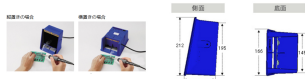

品番：EA323MD-10

品名：半田吸煙器・卓上型

販売価格	12,900円(税抜) / 14,190円(税込)		
カタログ価格	12,900円(税抜) / 14,190円(税込)		
在庫数	最新在庫: 12 (2026/04/14 00:23現在)		
商品入数	1	販売単位	台
カタログページ	0693ページ		

#### 仕様

メーカー	白光 (HAKKO)	型番	FA400-01
電源	AC100V(50/60Hz)	消費電力	15W(50Hz)
サイズ	本体:166×113×212(H)mm フィルター:130×10×130(H)mm	重量	910g(コード除く)
運転音	50Hz:48dB 60Hz:51dB	処理風量	縦置き: 1.0(50Hz)/1.1(60Hz)m <sup>3</sup> /min 横置き: 0.4(50Hz)/0.5(60Hz)m <sup>3</sup> /min
流速	縦置き:1.0m/s(50Hz)/1.1m/s 横置き:2.6m/s(50Hz)/2.9m/s	プラグ形状	2極接地型

縦置き・横置きが可能な卓上吸煙器

縦置きの場合、広範囲の煙を吸引可能です。  
横置きの場合、流速が速くなり、手元の煙をより強力に吸引します。高さが低くなることで、手元が影になりにくく明るく作業できます。

フィルター1枚(EA323MD-11)付き

RoHS規制対応

ESD SAFE 静電気対策品

大阪府大阪市西区立売堀3丁目8番14号 06-6532-6226(代表)  
© 2018 ESCO Co.,Ltd.