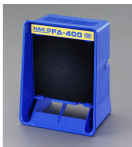

品番：EA323MD-10

品名：半田吸煙器・卓上型

販売価格	12,900円(税抜) / 14,190円(税込)		
カタログ価格	12,900円(税抜) / 14,190円(税込)		
在庫数	最新在庫: 12 (2026/04/14 00:23現在)		
商品入数	1	販売単位	台
カタログページ	0693ページ		

#### 仕様

メーカー	白光 (HAKKO)	型番	FA400-01
電源	AC100V(50/60Hz)	消費電力	15W(50Hz)
サイズ	本体:166×113×212(H)mm フィルター:130×10×130(H)mm	重量	910g(コード除く)
運転音	50Hz:48dB 60Hz:51dB	処理風量	縦置き: 1.0(50Hz)/1.1(60Hz)m <sup>3</sup> /min 横置き: 0.4(50Hz)/0.5(60Hz)m <sup>3</sup> /min
流速	縦置き:1.0m/s(50Hz)/1.1m/s 横置き:2.6m/s(50Hz)/2.9m/s	プラグ形状	2極接地型

縦置き・横置きが可能な卓上吸煙器

縦置きの場合、広範囲の煙を吸引可能です。  
横置きの場合、流速が速くなり、手元の煙をより強力に吸引します。高さが低くなることで、手元が影になりにくく明るく作業できます。

フィルター1枚(EA323MD-11)付き

RoHS規制対応

ESD SAFE 静電気対策品

大阪府大阪市西区立売堀3丁目8番14号 06-6532-6226(代表)  
© 2018 ESCO Co.,Ltd.