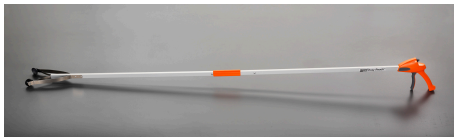

品番：EA340XA-240

品名：2500mm イージーリーチ(折畳み式)

販売価格	21,900円(税抜) / 24,090円(税込)		
カタログ価格	21,900円(税抜) / 24,090円(税込)		
在庫数	最新在庫: 25 (2026/06/28 02:24現在)		
商品入数	1	販売単位	本
カタログページ	2398ページ		

ハンドル上のストッパーを操作することで、物を挟んだ状態でハンドルを固定できます

### 仕様

材質	柄:アルミ、先端:スチール	最大開口幅	75mm
縮長時	1297mm	伸長時	2500mm
重量	620g		

2つ折りにできます。  
(2つ折りにした際も物を掴むことができます。)

手が届かない時、汚物等をつかむ時に使用します。

小さなネジやワッシャーを拾えるほど感度が高く、約2kg(5ポンド)の石も拾えるほどの強度を備えています。

快適な耐衝撃性プラスチックハンドル

届きにくい場所でも取り出しやすいトリガーラッチロックを搭載。

トラップやマンホールの石やゴミの掃除、届きにくい場所にある物の回収、電球の交換など、さまざまな用途に使用できます。池からゴルフボールを回収したり、木から果物を摘んだりすることもできます。