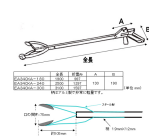

品番：EA340XA-240

品名：2500mm イージーリーチ(折畳み式)

販売価格	21,900円(税抜) / 24,090円(税込)		
カタログ価格	21,900円(税抜) / 24,090円(税込)		
在庫数	最新在庫: 25 (2026/06/28 02:24現在)		
商品入数	1	販売単位	本
カタログページ	2398ページ		

ハンドル上のストッパーを操作することで、物を挟んだ状態でハンドルを固定できます

### 仕様

材質	柄:アルミ、先端:スチール	最大開口幅	75mm
縮長時	1297mm	伸長時	2500mm
重量	620g		

2つ折りにできます。  
(2つ折りにした際も物を掴むことができます。)

手が届かない時、汚物等をつかむ時に使用します。

小さなネジやワッシャーを拾えるほど感度が高く、約2kg(5ポンド)の石も拾えるほどの強度を備えています。

快適な耐衝撃性プラスチックハンドル

届きにくい場所でも取り出しやすいトリガーラッチロックを搭載。