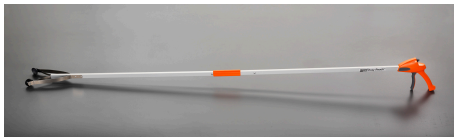

品番：EA340XA-240

品名：2500mm イージーリーチ(折畳み式)

販売価格	21,900円(税抜) / 24,090円(税込)		
カタログ価格	21,900円(税抜) / 24,090円(税込)		
在庫数	最新在庫: 23 (2026/04/03 11:53現在)		
商品入数	1	販売単位	本
カタログページ	2398ページ		

ハンドル上のストッパーを操作することで、物を挟んだ状態でハンドルを固定できます

仕様

材質	柄:アルミ、先端:スチール	最大開口幅	75mm
縮長時	1297mm	伸長時	2500mm
重量	620g		

2つ折りにできます。
(2つ折りにした際も物を掴むことができます。)

手が届かない時、汚物等をつかむ時に使用します。

小さなネジやワッシャーを拾えるほど感度が高く、約2kg(5ポンド)の石も拾えるほどの強度を備えています。

快適な耐衝撃性プラスチックハンドル

届きにくい場所でも取り出しやすいトリガーラッチロックを搭載。

トラップやマンホールの石やゴミの掃除、届きにくい場所にある物の回収、電球の交換など、さまざまな用途に使用できます。池からゴルフボールを回収したり、木から果物を摘んだりすることもできます。

代替品

	品番 EA340XA-300 コメント
--	------------------------

株式会社エスコ

大阪府大阪市西区立売堀3丁目8番14号 06-6532-6226(代表)

© 2018 ESCO Co.,Ltd.