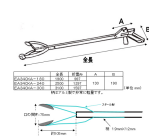

品番：EA340XA-240

品名：2500mm イージーリーチ(折畳み式)

販売価格	21,900円(税抜) / 24,090円(税込)		
カタログ価格	21,900円(税抜) / 24,090円(税込)		
在庫数	最新在庫: 25 (2026/06/28 01:20現在)		
商品入数	1	販売単位	本
カタログページ	2398ページ		

ハンドル上のストッパーを操作することで、物を挟んだ状態でハンドルを固定できます

仕様

材質	柄:アルミ、先端:スチール	最大開口幅	75mm
縮長時	1297mm	伸長時	2500mm
重量	620g		

2つ折りにできます。
(2つ折りにした際も物を掴むことができます。)

手が届かない時、汚物等をつかむ時に使用します。

小さなネジやワッシャーを拾えるほど感度が高く、約2kg(5ポンド)の石も拾えるほどの強度を備えています。

快適な耐衝撃性プラスチックハンドル

届きにくい場所でも取り出しやすいトリガーラッチロックを搭載。