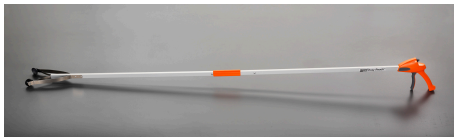

品番：EA340XA-240

品名：2500mm イージーリーチ(折畳み式)

販売価格	21,900円(税抜) / 24,090円(税込)		
カタログ価格	21,900円(税抜) / 24,090円(税込)		
在庫数	最新在庫: 25 (2026/06/28 01:20現在)		
商品入数	1	販売単位	本
カタログページ	2398ページ		

ハンドル上のストッパーを操作することで、物を挟んだ状態でハンドルを固定できます

仕様

材質	柄:アルミ、先端:スチール	最大開口幅	75mm
縮長時	1297mm	伸長時	2500mm
重量	620g		

2つ折りにできます。
(2つ折りにした際も物を掴むことができます。)

手が届かない時、汚物等をつかむ時に使用します。

小さなネジやワッシャーを拾えるほど感度が高く、約2kg(5ポンド)の石も拾えるほどの強度を備えています。

快適な耐衝撃性プラスチックハンドル

届きにくい場所でも取り出しやすいトリガーラッチロックを搭載。

トラップやマンホールの石やゴミの掃除、届きにくい場所にある物の回収、電球の交換など、さまざまな用途に使用できます。池からゴルフボールを回収したり、木から果物を摘んだりすることもできます。

代替品

	品番 EA340XA-300 コメント
--	------------------------

株式会社エスコ

大阪府大阪市西区立売堀3丁目8番14号 06-6532-6226(代表)

© 2018 ESCO Co.,Ltd.