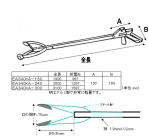

品番：EA340XA-240

品名：2500mm イージーリーチ(折畳み式)

販売価格	21,900円(税抜) / 24,090円(税込)		
カタログ価格	21,900円(税抜) / 24,090円(税込)		
在庫数	最新在庫: 23 (2026/04/03 11:53現在)		
商品入数	1	販売単位	本
カタログページ	2398ページ		

ハンドル上のストッパーを操作することで、物を挟んだ状態でハンドルを固定できます

仕様

材質	柄:アルミ、先端:スチール	最大開口幅	75mm
縮長時	1297mm	伸長時	2500mm
重量	620g		

2つ折りにできます。
(2つ折りにした際も物を掴むことができます。)

手が届かない時、汚物等をつかむ時に使用します。

小さなネジやワッシャーを拾えるほど感度が高く、約2kg(5ポンド)の石も拾えるほどの強度を備えています。

快適な耐衝撃性プラスチックハンドル

届きにくい場所でも取り出しやすいトリガーラッチロックを搭載。