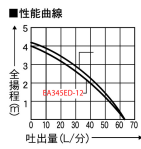

品番 : EA345ED-12

品名 : DC12V(50W)/25mm 水中ポンプ(海水用)

販売価格	26,500円(税抜) / 29,150円(税込)		
カタログ価格	26,500円(税抜) / 29,150円(税込)		
在庫数	最新在庫: 2 (2026/06/12 11:33現在)		
商品入数	1	販売単位	台
カタログページ	2515ページ		

仕様

メーカー	工進	型番	BL-2512N
出力	50W	口径(mm)	25
全揚程	3.0m	吐出量	25L/分
サイズ(mm)	φ105×161.5(H)	重量(kg)	1.3
電源	DC12V	最大全揚程	4m
最大吐出量	63L/分	定格電流	7.8A
電源コード長	3m	最低起動水位目安	6cm
残水水位目安	2.5cm	使用可能ホース内径	25mm