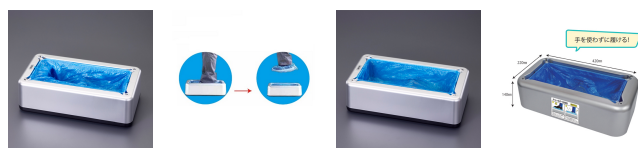

品番：EA355AB-80

品名：220x420x140mm シューズカバー取付器

販売価格	11,000円(税抜) / 12,100円(税込)		
カタログ価格	11,000円(税抜) / 12,100円(税込)		
在庫数	最新在庫: 4 (2026/04/09 22:15現在)		
商品入数	1	販売単位	ST
カタログページ	2219ページ		

#### 仕様

本体サイズ	220×420×140mm	フィルムサイズ	300×190×40mm
フィルム	40枚(20足分)	材質	PP・PE
重量	1460g		
手を使わずカバーを足に装着可能。靴の汚れから床を守ります。			
PEシューズカバー40枚付			
カチッと音が出るまで踏み込み、足を引き上げると取り付け完了です。			
最大でシューズカバーが40枚(20足分)まで取付器にセット可能。			