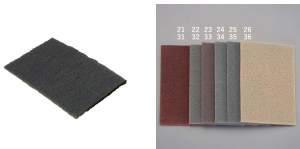

品番：EA366MA-24

品名：150x230mm/#1500 工業用パッド(1枚)

販売価格	360円(税抜) / 396円(税込)		
カタログ価格	360円(税抜) / 396円(税込)		
在庫数	最新在庫: 6 (2026/07/04 16:48現在)		
商品入数	1	販売単位	枚
カタログページ	0595ページ		

仕様

メーカー	3M	型番	7515 DOT
シリーズ	スコッチ・ブライト	用途	酸化皮膜やサビ取り・汚れ、付着物の除去・すりキズのぼかし・塗料コートやラミネート前の粗面化・ヘアラインや一般仕上げ
粒度	#1500	カラー	灰
砥粒	シリコンカーバイド	基材	ナイロン不織布
サイズ	150×230mm	入数	1枚

十字にミシン目が入っているので、ハサミを使わず切ることができ、あらゆる作業に対応します。

サンドペーパーのように目詰まりしません。

曲面によくなじみ、深いスクラッチが入らないので、材料を削らず表面だけを仕上げることができます。

柔軟性に優れ、曲面部分の仕上げに最適です。

水、油も併用できます。

株式会社エスコ

大阪府大阪市西区立売堀3丁目8番14号 06-6532-6226(代表)

© 2018 ESCO Co.,Ltd.