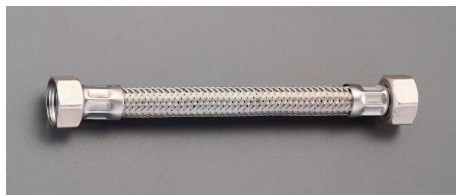

品番：EA424BC-26A

品名：呼20x500mm ブレードホース(水道用)

販売価格	3,630円(税抜) / 3,993円(税込)		
カタログ価格	3,630円(税抜) / 3,993円(税込)		
在庫数	最新在庫: 0 (2026/04/04 10:24現在)		
商品入数	1	販売単位	本
カタログページ			

#### 仕様

メーカー	カクダイ	型番	798-12x500
湯水配管用			
材質	ブレード:SUS304、チューブ:架橋ポリエチレン管、ナット:黄銅、パッキン:ノンアスベスト	ホース内径	13.0mm
取付ねじ	G3/4	最高使用圧力	0.75MPa
使用温度	1℃~80℃	最小流路径	10.0mm
呼×長さ	20×500mm	重量	約247g
最小曲げ半径	50mm		

架橋ポリエチレンチューブなので耐熱性能を持たせ湯水配管用として使用できます。但し、EPDMチューブに比べ柔軟性はなく施工性の面では、若干劣ります。