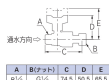

仕様

メーカー	カクダイ	型番	653-710-13
呼	13	ねじサイズ	R1/2×G1/2
最高使用圧力	1.0MPa	最高使用温度	40℃(二次逆流時は80℃)
使用流体	上水道	材質	黄銅
首長ハンドル兼用タイプ(アタッチメント付き)			
ワンタッチ着脱式ハンドル			
ノンアスベストパッキン付き			
日本水道協会認証マーク表示品(JWWA品質確認実施済み品)			

株式会社エスコ

大阪府大阪市西区立売堀3丁目8番14号 06-6532-6226(代表)

© 2018 ESCO Co.,Ltd.