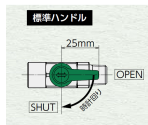

品番 : EA425AJ-63

品名 : R 1/4"x 9.0mm ミニボールバルブ (ホースジョイント付)

販売価格	1,810円(税抜) / 1,991円(税込)		
カタログ価格	1,810円(税抜) / 1,991円(税込)		
在庫数	最新在庫: 7 (2026/07/06 01:33現在)		
商品入数	1	販売単位	個
カタログページ	1050ページ