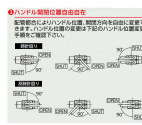

品番 : EA425AJ-63

品名 : R 1/4"x 9.0mm ミニボールバルブ (ホースジョイント付)

販売価格	1,810円(税抜) / 1,991円(税込)		
カタログ価格	1,810円(税抜) / 1,991円(税込)		
在庫数	最新在庫: 7 (2026/07/06 01:33現在)		
商品入数	1	販売単位	個
カタログページ	1050ページ