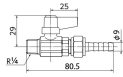

品番 : EA425AJ-63

品名 : R 1/4"x 9.0mm ミニボールバルブ (ホースジョイント付)

販売価格	1,810円(税抜) / 1,991円(税込)		
カタログ価格	1,810円(税抜) / 1,991円(税込)		
在庫数	最新在庫: 7 (2026/07/06 01:33現在)		
商品入数	1	販売単位	個
カタログページ	1050ページ