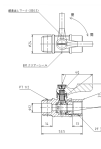

品番 : EA425BM-43

品名 : R 1/2"xG 3/8" ミニボールバルブ

| | | | |
|---------|------------------------------|------|---|
| 販売価格 | 2,120円(税抜) / 2,332円(税込) | | |
| カタログ価格 | 2,120円(税抜) / 2,332円(税込) | | |
| 在庫数 | 最新在庫: 6 (2026/04/04 17:21現在) | | |
| 商品入数 | 1 | 販売単位 | 個 |
| カタログページ | 1048ページ | | |

| 品番 | 仕様 | 価格 |
|------------|---------------|------------|
| EA425BM-43 | R1/2" x G3/8" | 2,120円(税抜) |

| 品番 | 仕様 | 価格 |
|------------|---------------|------------|
| EA425BM-43 | R1/2" x G3/8" | 2,120円(税抜) |

仕様

| | | | |
|------|----------------------------|------|----------------------|
| メーカー | アソー (ASOH) | 型番 | BM-2043 |
| 取付ねじ | 雄: R1/2" 雌: G3/8" | ポア径 | 8mm |
| 使用圧力 | 0.98MPa以下 (※真空状態では使用不可) | 使用温度 | -10~80℃ (凍結箇所を除く) |
| 使用流体 | 空気・水・油 | 材質 | 真鍮(クロムメッキ) |

外・内ネジ型のタイプ

バルブと継手を一体化した、機能性に優れたボールバルブです。

一次側がテーパ(R)外ネジ、二次側が平行(G)内ネジの配管用バルブです。

二次側が平行ネジですが、シール材を施行することで漏れなく配管することができます。

喰い込み継手や、他の配管方法の継手などを接続するのに便利です。

株式会社エスコ

大阪府大阪市西区立売堀3丁目8番14号 06-6532-6226(代表)

© 2018 ESCO Co.,Ltd.