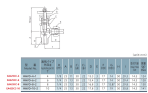

仕様

メーカー	アオイ	型番	AWVD-8-2
シリーズ	AW W-インターロック式締付継手	用途	ミニチュアバルブ(D型)
適用パイプ	ステンレス鋼鋼管	適用パイプ外径	8mm
使用流体	空気・水・油	使用圧力	2.0MPa以下
使用温度	100℃以下	取付ねじ	R1/4"
推奨締付トルク	12~14N・m	材質	SUS316
入数	1個		

高圧・高温・低温に耐えられます。

真空ラインでも使用可能です。

衝撃・振動に強いです。

繰り返し脱着に優れています。

※プラスチックチューブ使用時は、インサートリングが別途必要となります。

RoHS対応品