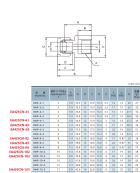

仕様

メーカー	アオイ	型番	AWP-6-1
シリーズ	AW W-インターロック式締付継手	用途	圧力計ユニオン
適用パイプ	ステンレス鋼鋼管	適用パイプ外径	6mm
使用温度	-196~600℃	取付ねじ	G1/8"
推奨締付トルク	7~9N・m	材質	SUS316
高圧・高温・低温に耐えられます。			
使用圧力はチューブ使用圧力に準拠する。			
真空ラインでも使用可能です。			
※プラスチックチューブ使用時は、インサートリングが別途必要となります。			
RoHS対応品			

株式会社エスコ

大阪府大阪市西区立売堀3丁目8番14号 06-6532-6226(代表)

© 2018 ESCO Co.,Ltd.