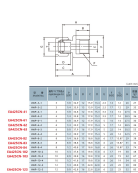

仕様

メーカー	アオイ	型番	AWP-6-3
シリーズ	AW W-インターロック式締付継手	用途	圧力計ユニオン
適用パイプ	ステンレス鋼鋼管	適用パイプ外径	6mm
使用温度	-196~600℃	取付ねじ	G3/8"
推奨締付トルク	22~24N・m	材質	SUS316

高圧・高温・低温に耐えられます。

使用圧力はチューブ使用圧力に準拠する。

真空ラインでも使用可能です。

※プラスチックチューブ使用時は、インサートリングが別途必要となります。

RoHS対応品

株式会社エスコ

大阪府大阪市西区立売堀3丁目8番14号 06-6532-6226(代表)

© 2018 ESCO Co.,Ltd.