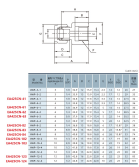

仕様

メーカー	アオイ	型番	AWP-8-3
シリーズ	AW W-インターロック式締付継手	用途	圧力計ユニオン
適用パイプ	ステンレス鋼鋼管	適用パイプ外径	8mm
使用温度	-196~600℃	取付ねじ	G3/8"
推奨締付トルク	22~24N・m	材質	SUS316

高圧・高温・低温に耐えられます。

使用圧力はチューブ使用圧力に準拠する。

真空ラインでも使用可能です。

※プラスチックチューブ使用時は、インサートリングが別途必要となります。

RoHS対応品

株式会社エスコ

大阪府大阪市西区立売堀3丁目8番14号 06-6532-6226(代表)

© 2018 ESCO Co.,Ltd.