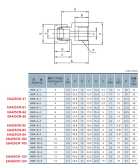

品番：EA425CN-83

品名：G 3/8"x 8mm ユニオン(圧力計/ステンス製)

販売価格	2,280円(税抜) / 2,508円(税込)		
カタログ価格	2,280円(税抜) / 2,508円(税込)		
在庫数	最新在庫: 1 (2026/06/13 10:33現在)		
商品入数	1	販売単位	個
カタログページ	1024ページ