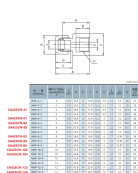

仕様

メーカー	アオイ	型番	AWP-8-4
シリーズ	AW W-インターロック式締付継手	用途	圧力計ユニオン
適用パイプ	ステンレス鋼鋼管	適用パイプ外径	8mm
使用温度	-196~600℃	取付ねじ	G1/2"
推奨締付トルク	28~30N・m	材質	SUS316

高圧・高温・低温に耐えられます。

使用圧力はチューブ使用圧力に準拠する。

真空ラインでも使用可能です。

※プラスチックチューブ使用時は、インサートリングが別途必要となります。

RoHS対応品

株式会社エスコ

大阪府大阪市西区立売堀3丁目8番14号 06-6532-6226(代表)

© 2018 ESCO Co.,Ltd.