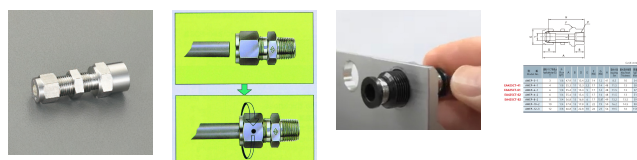

品番 : EA425CT-41

品名 : Rc1/8"x 4mm ユニオン(隔壁/ステンレス製)

販売価格	2,790円(税抜) / 3,069円(税込)		
カタログ価格	2,790円(税抜) / 3,069円(税込)		
在庫数	最新在庫: 1 (2026/06/11 00:37現在)		
商品入数	1	販売単位	個
カタログページ	1024ページ		

仕様

メーカー	アオイ	型番	AWEP-4-1
シリーズ	AW W-インターロック式締付継手	用途	隔壁メスユニオン
適用パイプ	ステンレス鋼鋼管	適用パイプ外径	4mm
取付ねじ	Rc1/8"	推奨締付トルク	7~9N・m
取付穴径	11.5mm	最大取付板厚	13.0mm
使用温度	-196~600℃	材質	SUS316

高圧・高温・低温に耐えられます。

使用圧力はチューブ使用圧力に準拠する。

真空ラインでも使用可能です。

※プラスチックチューブ使用時は、インサートリングが別途必要となります。

RoHS対応品

株式会社エスコ

大阪府大阪市西区立売堀3丁目8番14号 06-6532-6226(代表)

© 2018 ESCO Co.,Ltd.