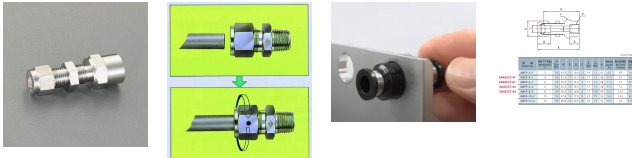

品番：EA425CT-61

品名：Rc1/8"x 6mm ユニオン(隔壁/ステンレス製)

販売価格	2,450円(税抜) / 2,695円(税込)		
カタログ価格	2,450円(税抜) / 2,695円(税込)		
在庫数	最新在庫: 3 (2026/06/11 01:55現在)		
商品入数	1	販売単位	個
カタログページ	1024ページ		

#### 仕様

メーカー	アオイ	型番	AWEP-6-1
シリーズ	AW W-インターロック式締付継手	用途	隔壁メスユニオン
適用パイプ	ステンレス鋼鋼管	適用パイプ外径	6mm
取付ねじ	Rc1/8"	推奨締付トルク	7~9N・m
取付穴径	11.5mm	最大取付板厚	13.0mm
使用温度	-196~600℃	材質	SUS316

高圧・高温・低温に耐えられます。

使用圧力はチューブ使用圧力に準拠する。