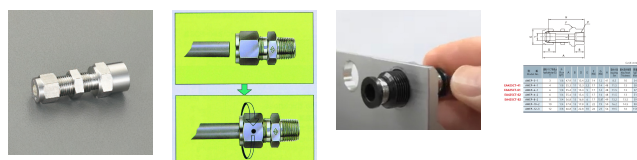

品番：EA425CT-61

品名：Rc1/8"x 6mm ユニオン(隔壁/ステンレス製)

販売価格	2,450円(税抜) / 2,695円(税込)		
カタログ価格	2,450円(税抜) / 2,695円(税込)		
在庫数	最新在庫: 3 (2026/06/11 00:38現在)		
商品入数	1	販売単位	個
カタログページ	1024ページ		

仕様

メーカー	アオイ	型番	AWEP-6-1
シリーズ	AW W-インターロック式締付継手	用途	隔壁メスユニオン
適用パイプ	ステンレス鋼鋼管	適用パイプ外径	6mm
取付ねじ	Rc1/8"	推奨締付トルク	7~9N・m
取付穴径	11.5mm	最大取付板厚	13.0mm
使用温度	-196~600℃	材質	SUS316

高圧・高温・低温に耐えられます。

使用圧力はチューブ使用圧力に準拠する。

真空ラインでも使用可能です。

※プラスチックチューブ使用時は、インサートリングが別途必要となります。

RoHS対応品

株式会社エスコ

大阪府大阪市西区立売堀3丁目8番14号 06-6532-6226(代表)

© 2018 ESCO Co.,Ltd.