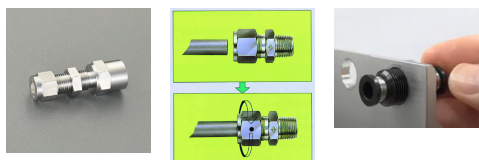

品番：EA425CT-62

品名：Rc1/4"x 6mm ユニオン(隔壁/ステンレス製)

販売価格	2,450円(税抜) / 2,695円(税込)		
カタログ価格	2,450円(税抜) / 2,695円(税込)		
在庫数	最新在庫: 1 (2026/06/11 00:38現在)		
商品入数	1	販売単位	個
カタログページ	1024ページ		

仕様

メーカー	アオイ	型番	AWEP-6-2
シリーズ	AW W-インターロック式締付継手	用途	隔壁メスユニオン
適用パイプ	ステンレス鋼鋼管	適用パイプ外径	6mm
取付ねじ	Rc1/4"	推奨締付トルク	12~14N・m
取付穴径	11.5mm	最大取付板厚	13.0mm
使用温度	-196~600℃	材質	SUS316
高圧・高温・低温に耐えられます。			
使用圧力はチューブ使用圧力に準拠する。			
真空ラインでも使用可能です。			
※プラスチックチューブ使用時は、インサートリングが別途必要となります。			
RoHS対応品			