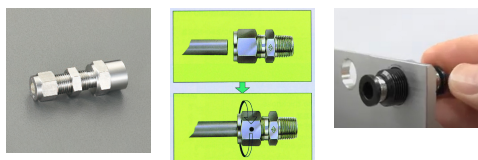

品番 : EA425CT-62

品名 : Rc1/4"x 6mm ユニオン(隔壁/ステンレス製)

販売価格	2,450円(税抜) / 2,695円(税込)		
カタログ価格	2,450円(税抜) / 2,695円(税込)		
在庫数	最新在庫: 1 (2026/06/11 01:55現在)		
商品入数	1	販売単位	個
カタログページ	1024ページ		

仕様

メーカー	アオイ	型番	AWEP-6-2
シリーズ	AW W-インターロック式締付継手	用途	隔壁メスユニオン
適用パイプ	ステンレス鋼鋼管	適用パイプ外径	6mm
取付ねじ	Rc1/4"	推奨締付トルク	12~14N・m
取付穴径	11.5mm	最大取付板厚	13.0mm
使用温度	-196~600℃	材質	SUS316

高圧・高温・低温に耐えられます。

使用圧力はチューブ使用圧力に準拠する。

真空ラインでも使用可能です。

※プラスチックチューブ使用時は、インサートリングが別途必要となります。

RoHS対応品

株式会社エスコ

大阪府大阪市西区立売堀3丁目8番14号 06-6532-6226(代表)

© 2018 ESCO Co.,Ltd.