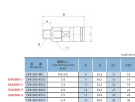

品番	規格	材質	圧力	温度	トルク
EA425DK-1	R1/8"	SUS316	0~1.4MPa	-10~150℃	7~9N・m

仕様

メーカー	アオイ	型番	CPR-SSV × R1/8
用途	ソケットオス	使用圧力	0~1.4MPa
使用流体	空気・水・油	使用温度	-10~150℃ (凍結なきこと)
ねじサイズ	R1/8"	推奨締付トルク	7~9N・m
材質	SUS316		
無漏洩タイプ			
接続・脱着時に漏れのないシール機構			
RoHS対応品			

株式会社エスコ

大阪府大阪市西区立売堀3丁目8番14号 06-6532-6226(代表)

© 2018 ESCO Co.,Ltd.