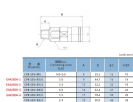

仕様

メーカー	アオイ	型番	CPR-SSV × R1/8
用途	ソケットオス	使用圧力	0~1.4MPa
使用流体	空気・水・油	使用温度	-10~150℃ (凍結なきこと)
ねじサイズ	R1/8"	推奨締付トルク	7~9N・m
材質	SUS316		
無漏洩タイプ			
接続・脱着時に漏れのないシール機構			
RoHS対応品			

株式会社エスコ

大阪府大阪市西区立売堀3丁目8番14号 06-6532-6226(代表)

© 2018 ESCO Co.,Ltd.