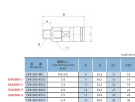

品番	規格	材質	圧力	温度	トルク
EA425DK-2	R1/4"	SUS316	0~1.4MPa	-10~150℃	12~14N・m

仕様

メーカー	アオイ	型番	CPR-SSV × R1/4
用途	ソケットオス	使用圧力	0~1.4MPa
使用流体	空気・水・油	使用温度	-10~150℃ (凍結なきこと)
ねじサイズ	R1/4"	推奨締付トルク	12~14N・m
材質	SUS316		
無漏洩タイプ			
接続・脱着時に漏れのないシール機構			
RoHS対応品			

株式会社エスコ

大阪府大阪市西区立売堀3丁目8番14号 06-6532-6226(代表)

© 2018 ESCO Co.,Ltd.