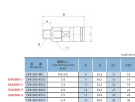

品番 : EA425DK-2

品名 : R 1/4" カプラーソケット(雄ねじ/ステンス製)

販売価格	5,400円(税抜) / 5,940円(税込)		
カタログ価格	5,400円(税抜) / 5,940円(税込)		
在庫数	最新在庫: 2 (2026/04/15 18:00現在)		
商品入数	1	販売単位	個
カタログページ	1026ページ		

品番	規格	材質	寸法	重量	価格
EA425DK-2	R1/4"	SUS316	12.5	0.15	5,400
EA425DK-3	R1/2"	SUS316	17.5	0.25	7,800
EA425DK-4	R3/4"	SUS316	22.5	0.45	10,200
EA425DK-5	R1"	SUS316	27.5	0.75	12,600
EA425DK-6	R1.1/4"	SUS316	32.5	1.1	15,000
EA425DK-7	R1.1/2"	SUS316	37.5	1.5	17,400
EA425DK-8	R2"	SUS316	47.5	2.5	22,200
EA425DK-9	R2.1/2"	SUS316	57.5	3.5	27,000
EA425DK-10	R3"	SUS316	67.5	4.5	31,800
EA425DK-11	R3.1/2"	SUS316	77.5	5.5	36,600
EA425DK-12	R4"	SUS316	87.5	6.5	41,400

仕様

メーカー	アオイ	型番	CPR-SSV × R1/4
用途	ソケットオス	使用圧力	0~1.4MPa
使用流体	空気・水・油	使用温度	-10~150℃ (凍結なきこと)
ねじサイズ	R1/4"	推奨締付トルク	12~14N・m
材質	SUS316		
無漏洩タイプ			
接続・脱着時に漏れのないシール機構			
RoHS対応品			

株式会社エスコ

大阪府大阪市西区立売堀3丁目8番14号 06-6532-6226(代表)