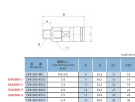

品番：EA425DK-4

品名：R 1/2" カプラーソケット(雄ねじ/ステンス製)

販売価格	15,200円(税抜) / 16,720円(税込)		
カタログ価格	15,200円(税抜) / 16,720円(税込)		
在庫数	最新在庫: 0 (2026/04/14 05:10現在)		
商品入数	1	販売単位	個
カタログページ	1026ページ